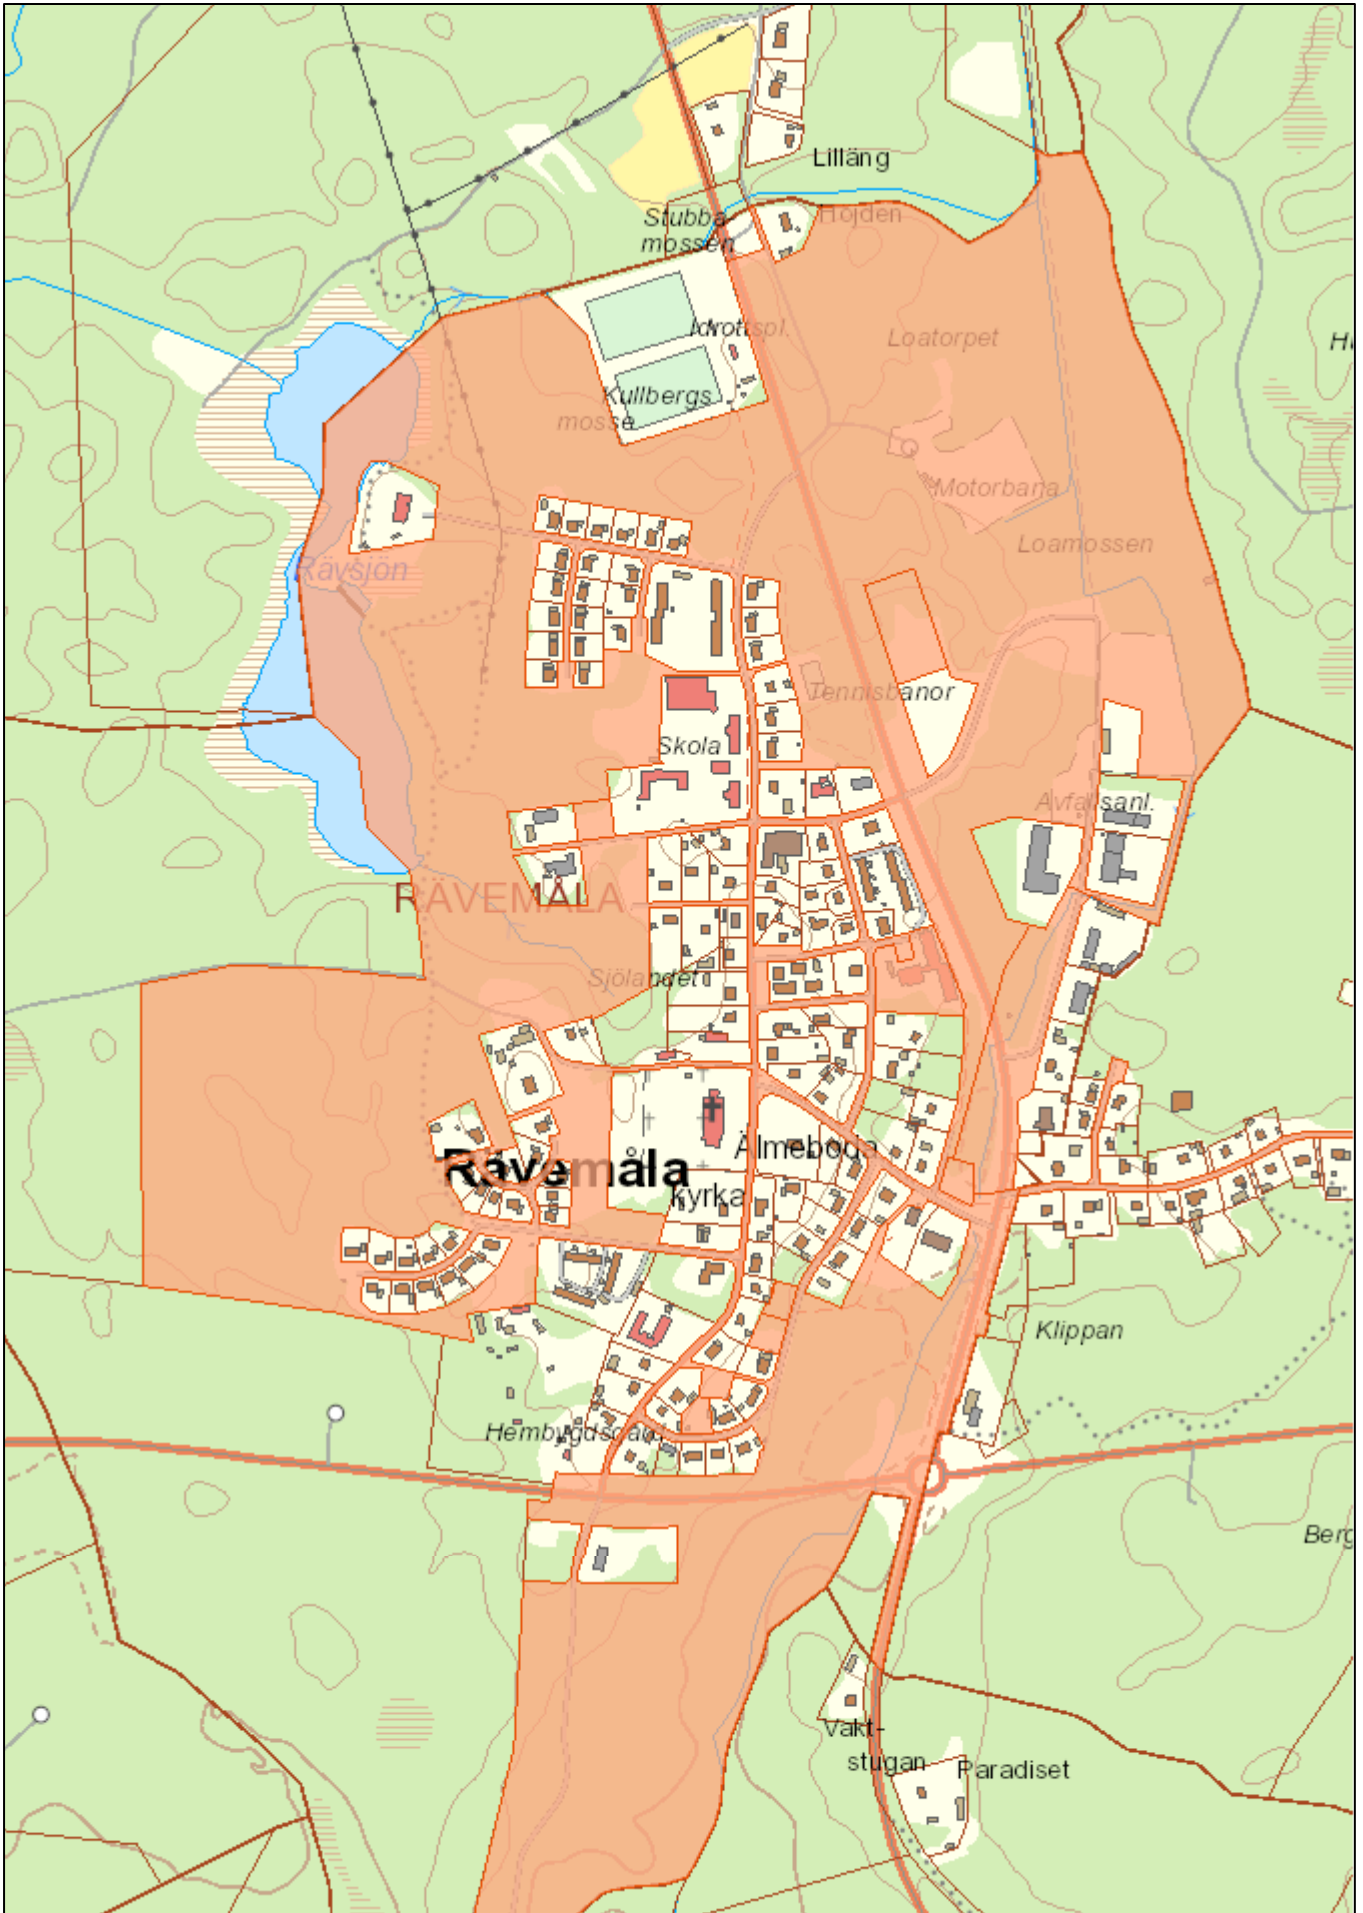

# Kommunägd mark Rävemåla

0 100 200 300 400 Meter

Datum: 2024-05-06

Skala: 1:8 000