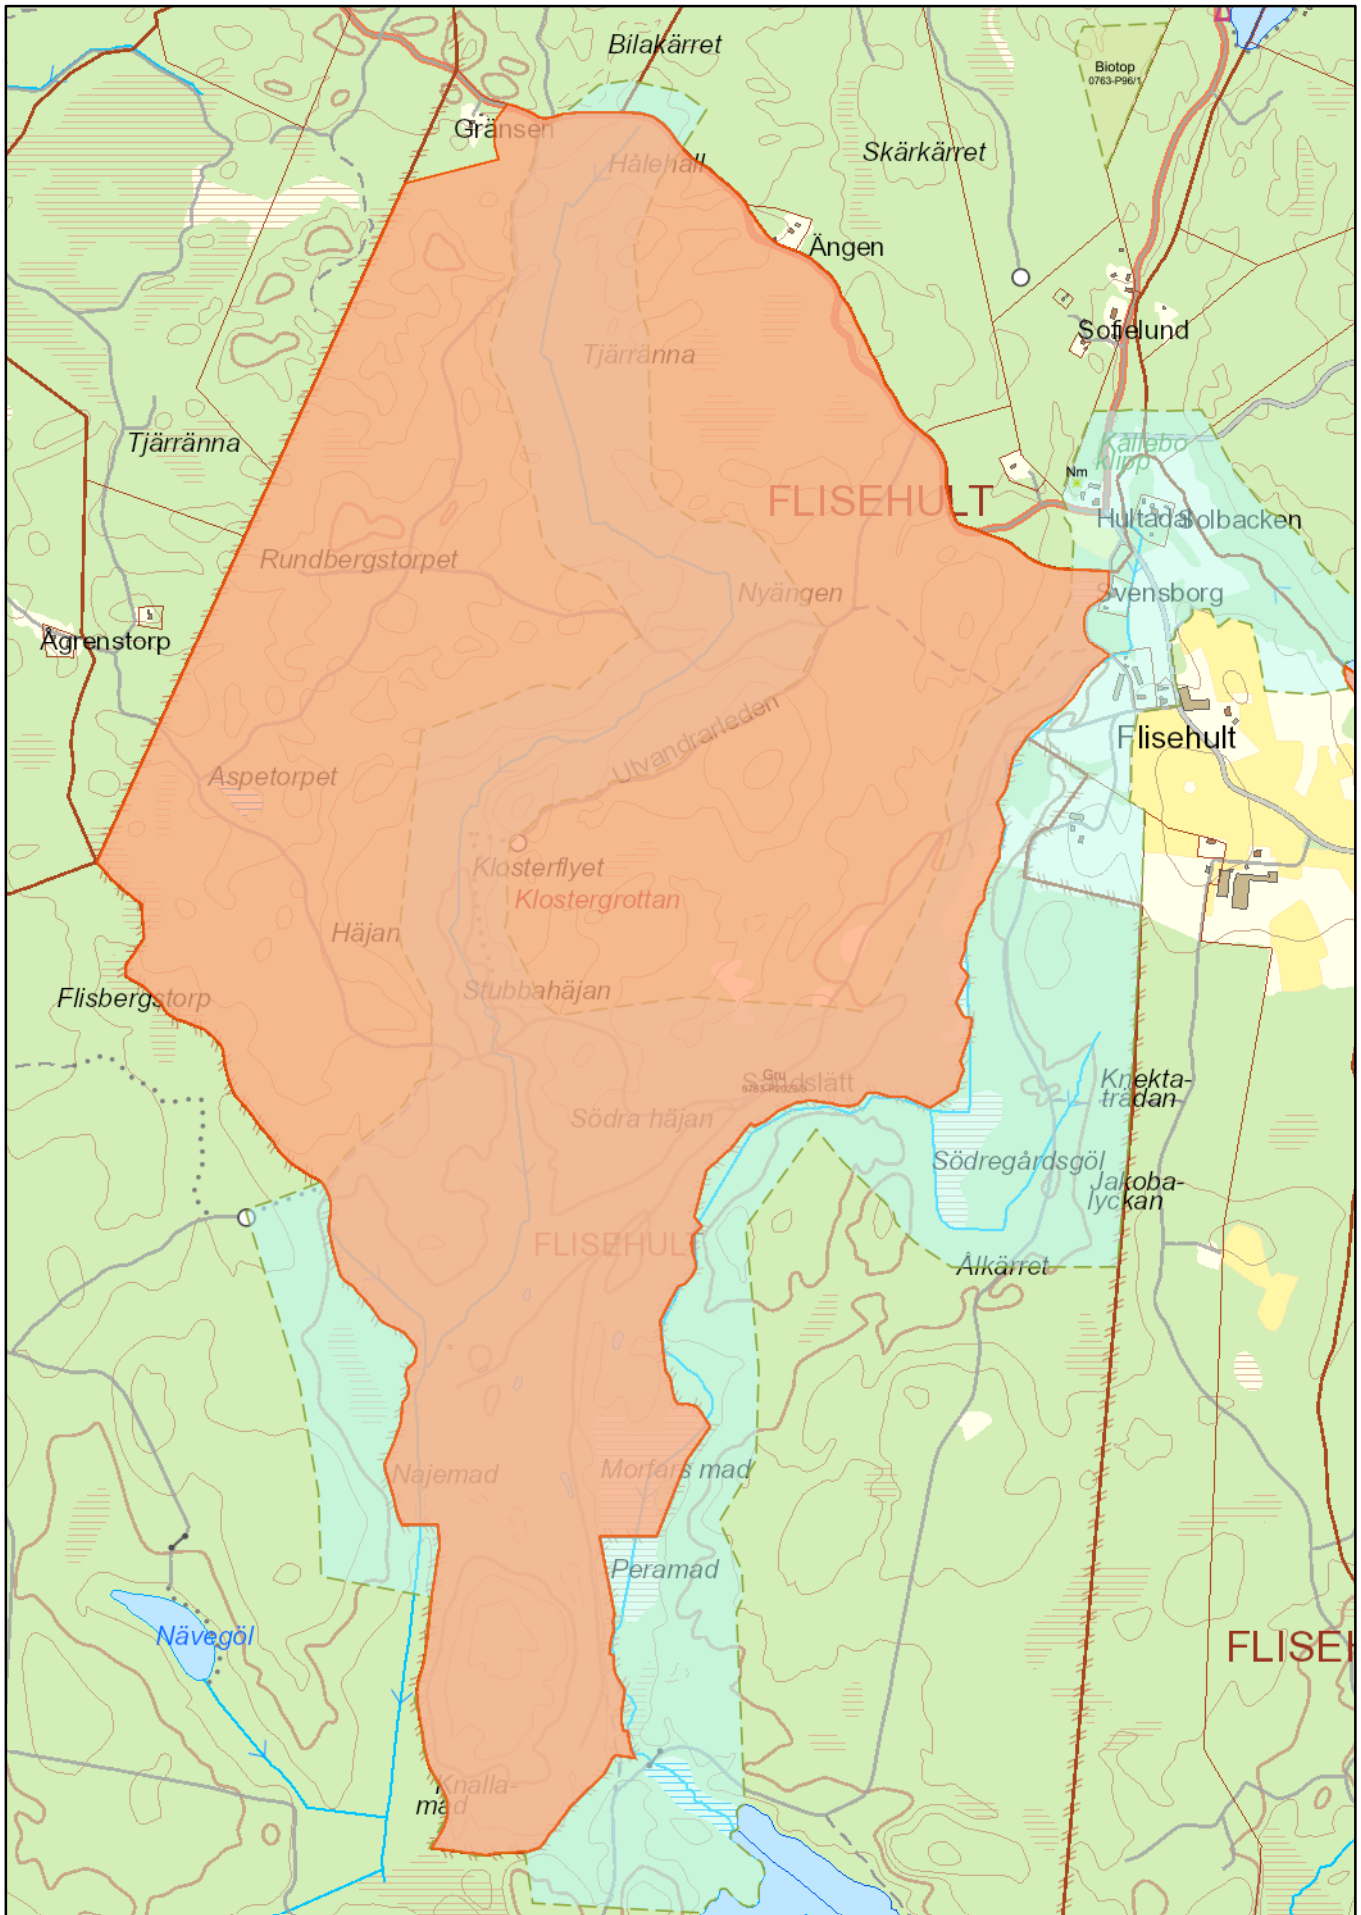

Flisehult 1:13

0 190 380 570 760 Meter

-  Arrendeområde
-  Vattenskyddsområde

Datum: 2024-10-16

Skala: 1:15 000