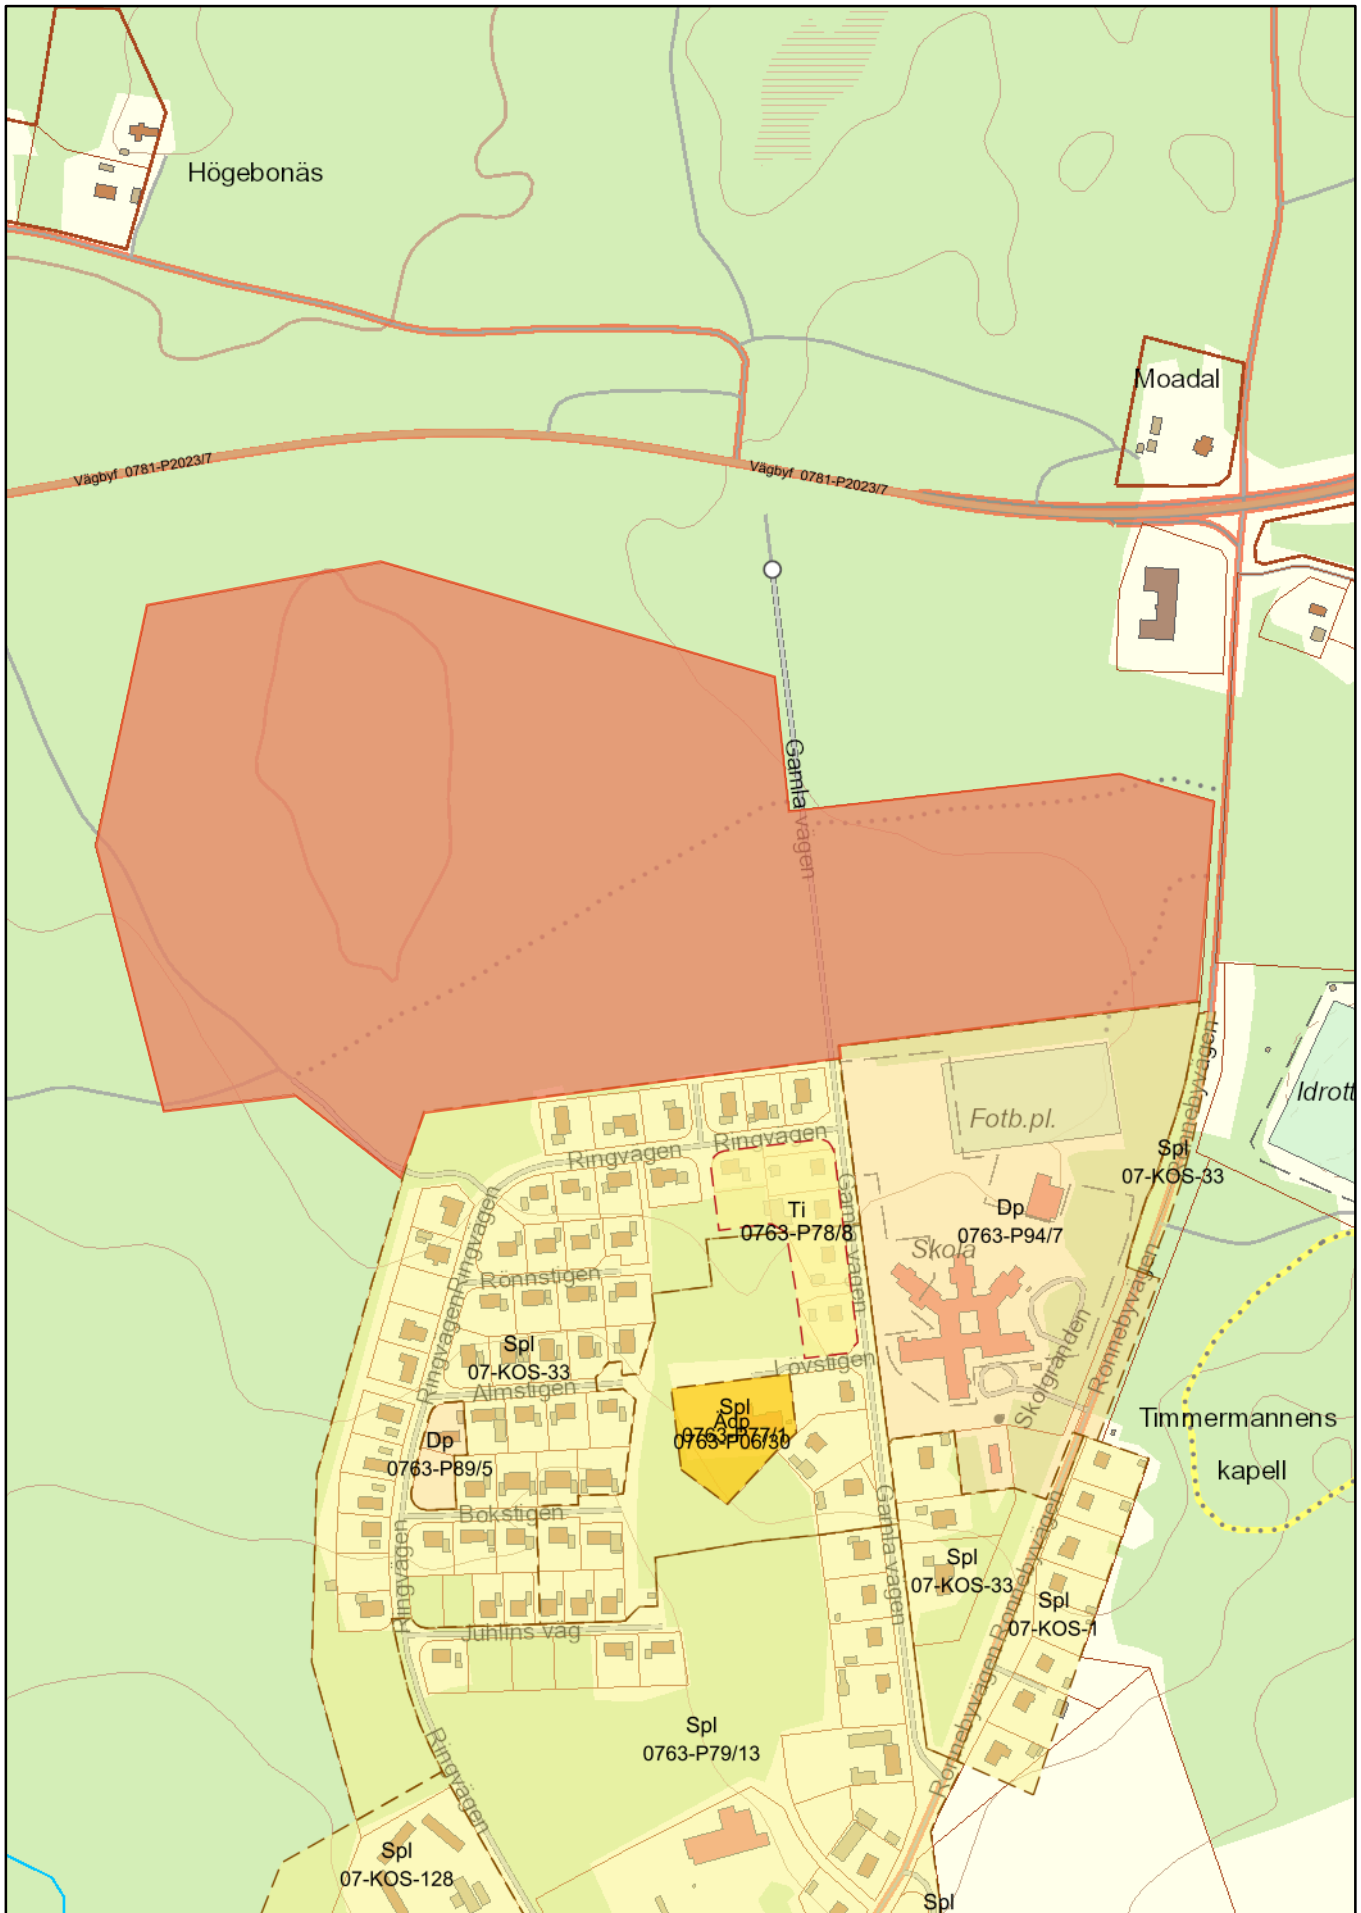

Örmo 3:1

0 60 120 180 240 Meter

 Arrendeområde

Datum: 2024-10-16

Skala: 1:5 000