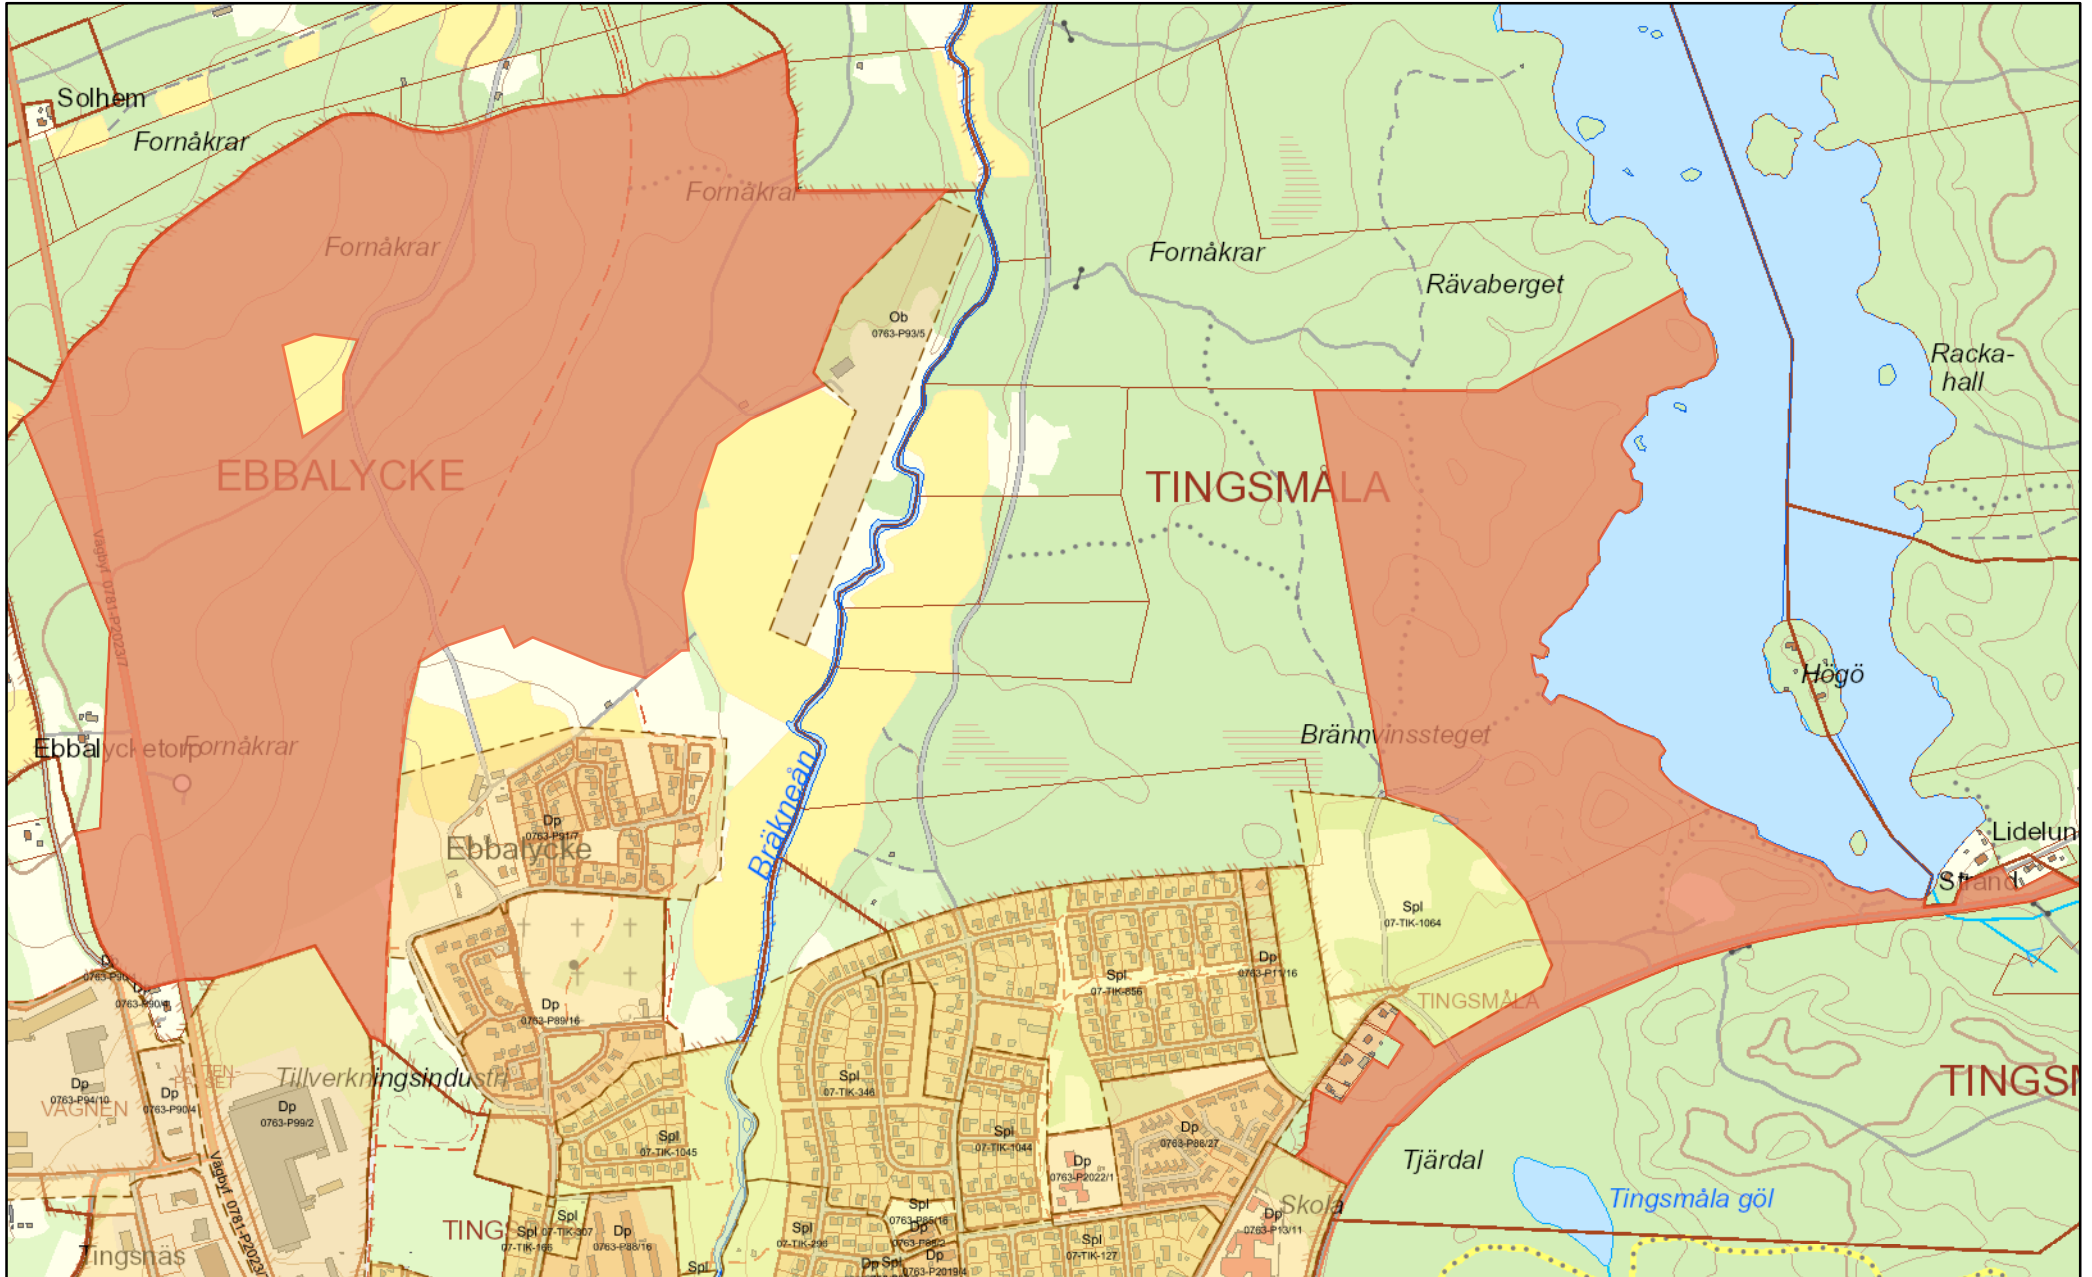

# Ebbalycke 1:11 Tingsmåla 1:29 och 1:50

 Arrendeområde

Datum: 2024-10-16  
Skala: 1:11 000