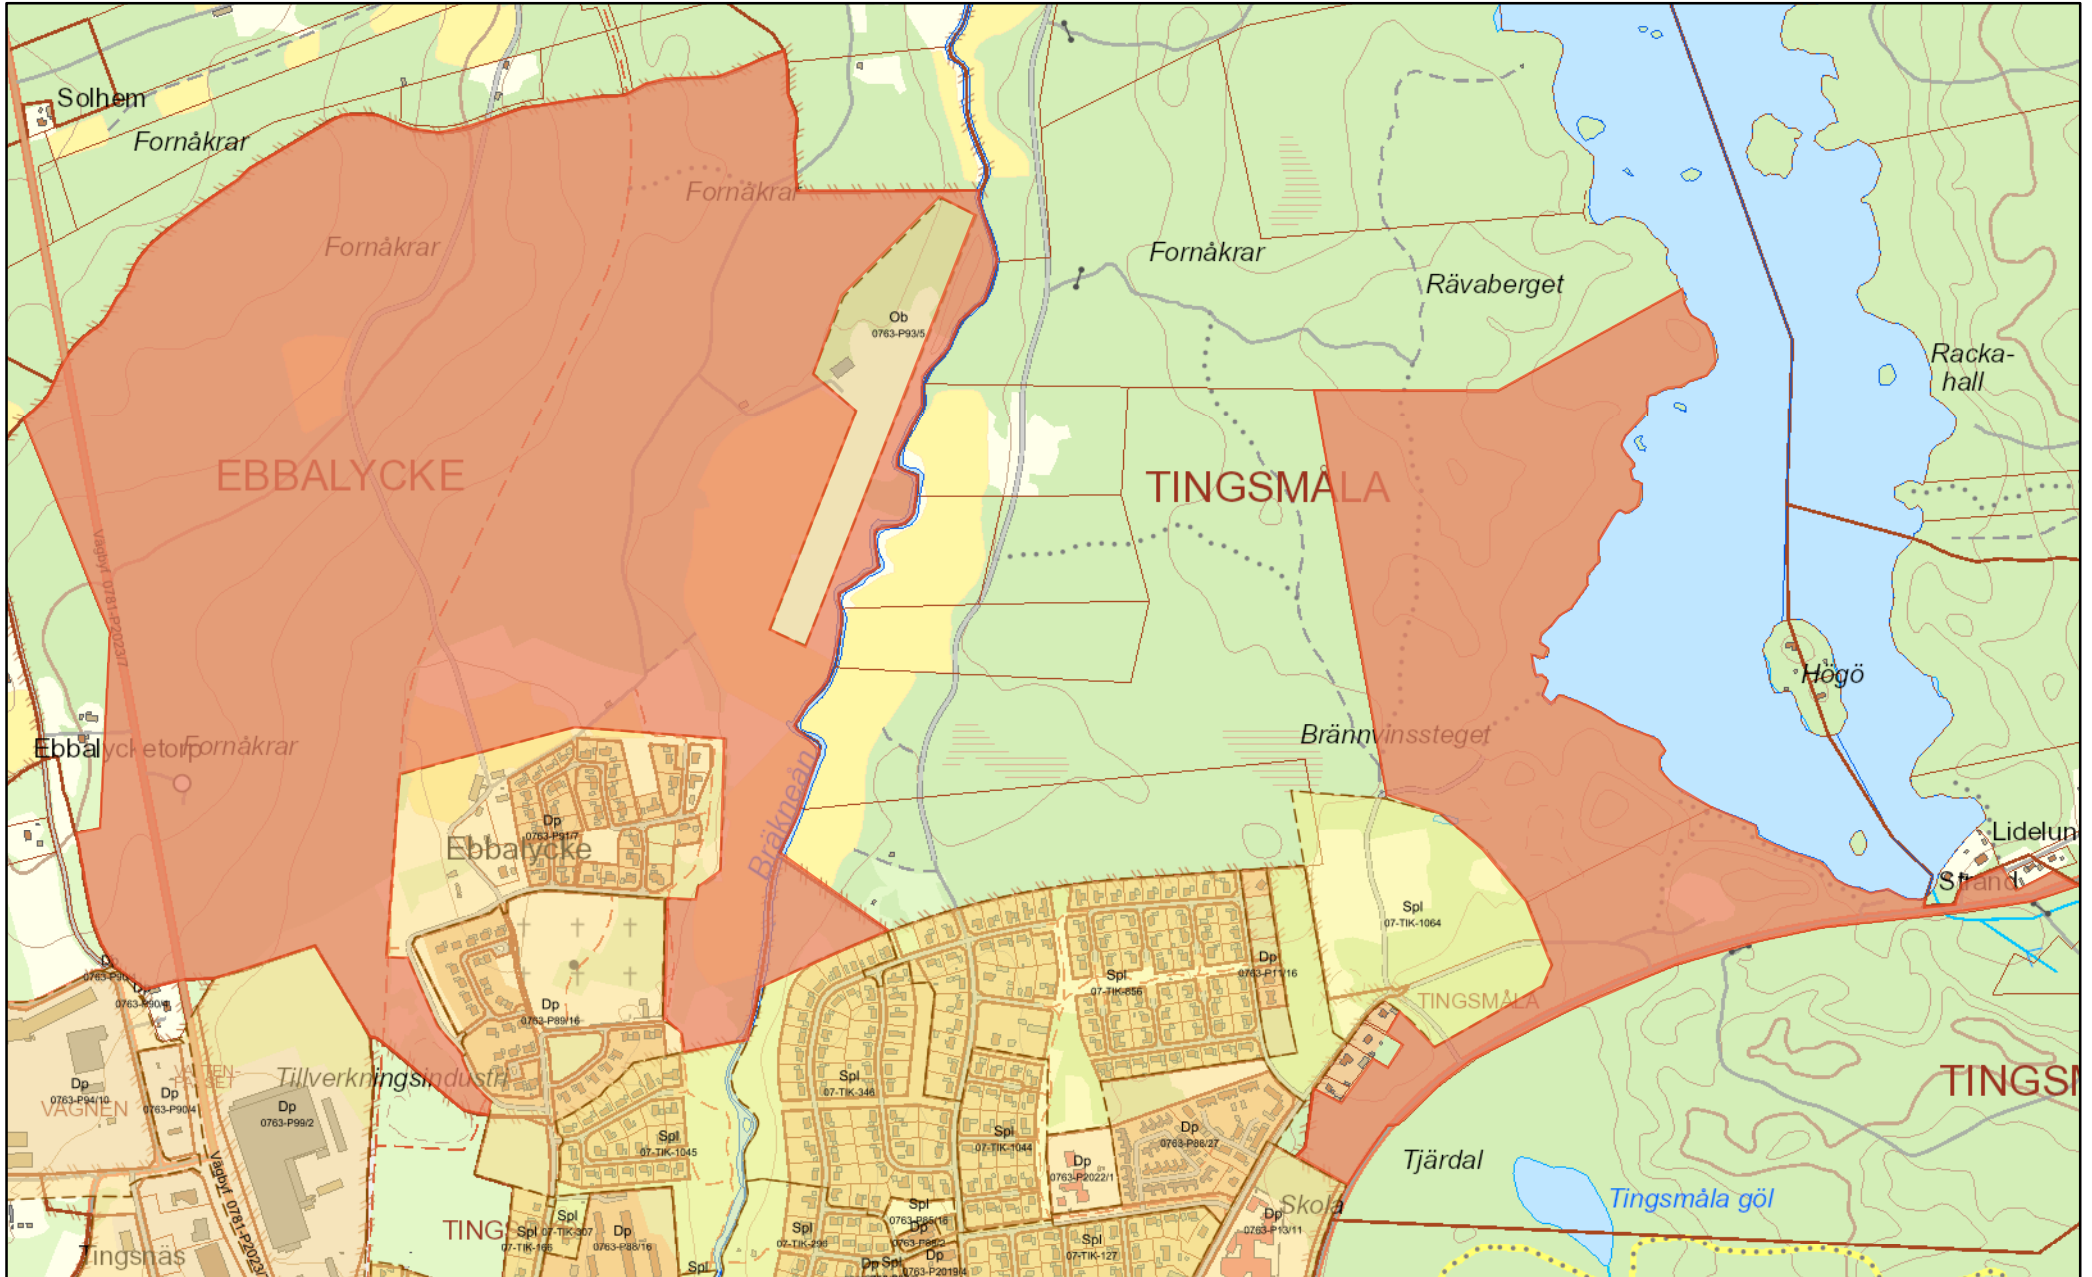

# Ebbalycke 1:11 Tingsmåla 1:29 och 1:50

0 150 300 450 600 Meter

Arrendeområde

Datum: 2024-10-16

Skala: 1:11 000