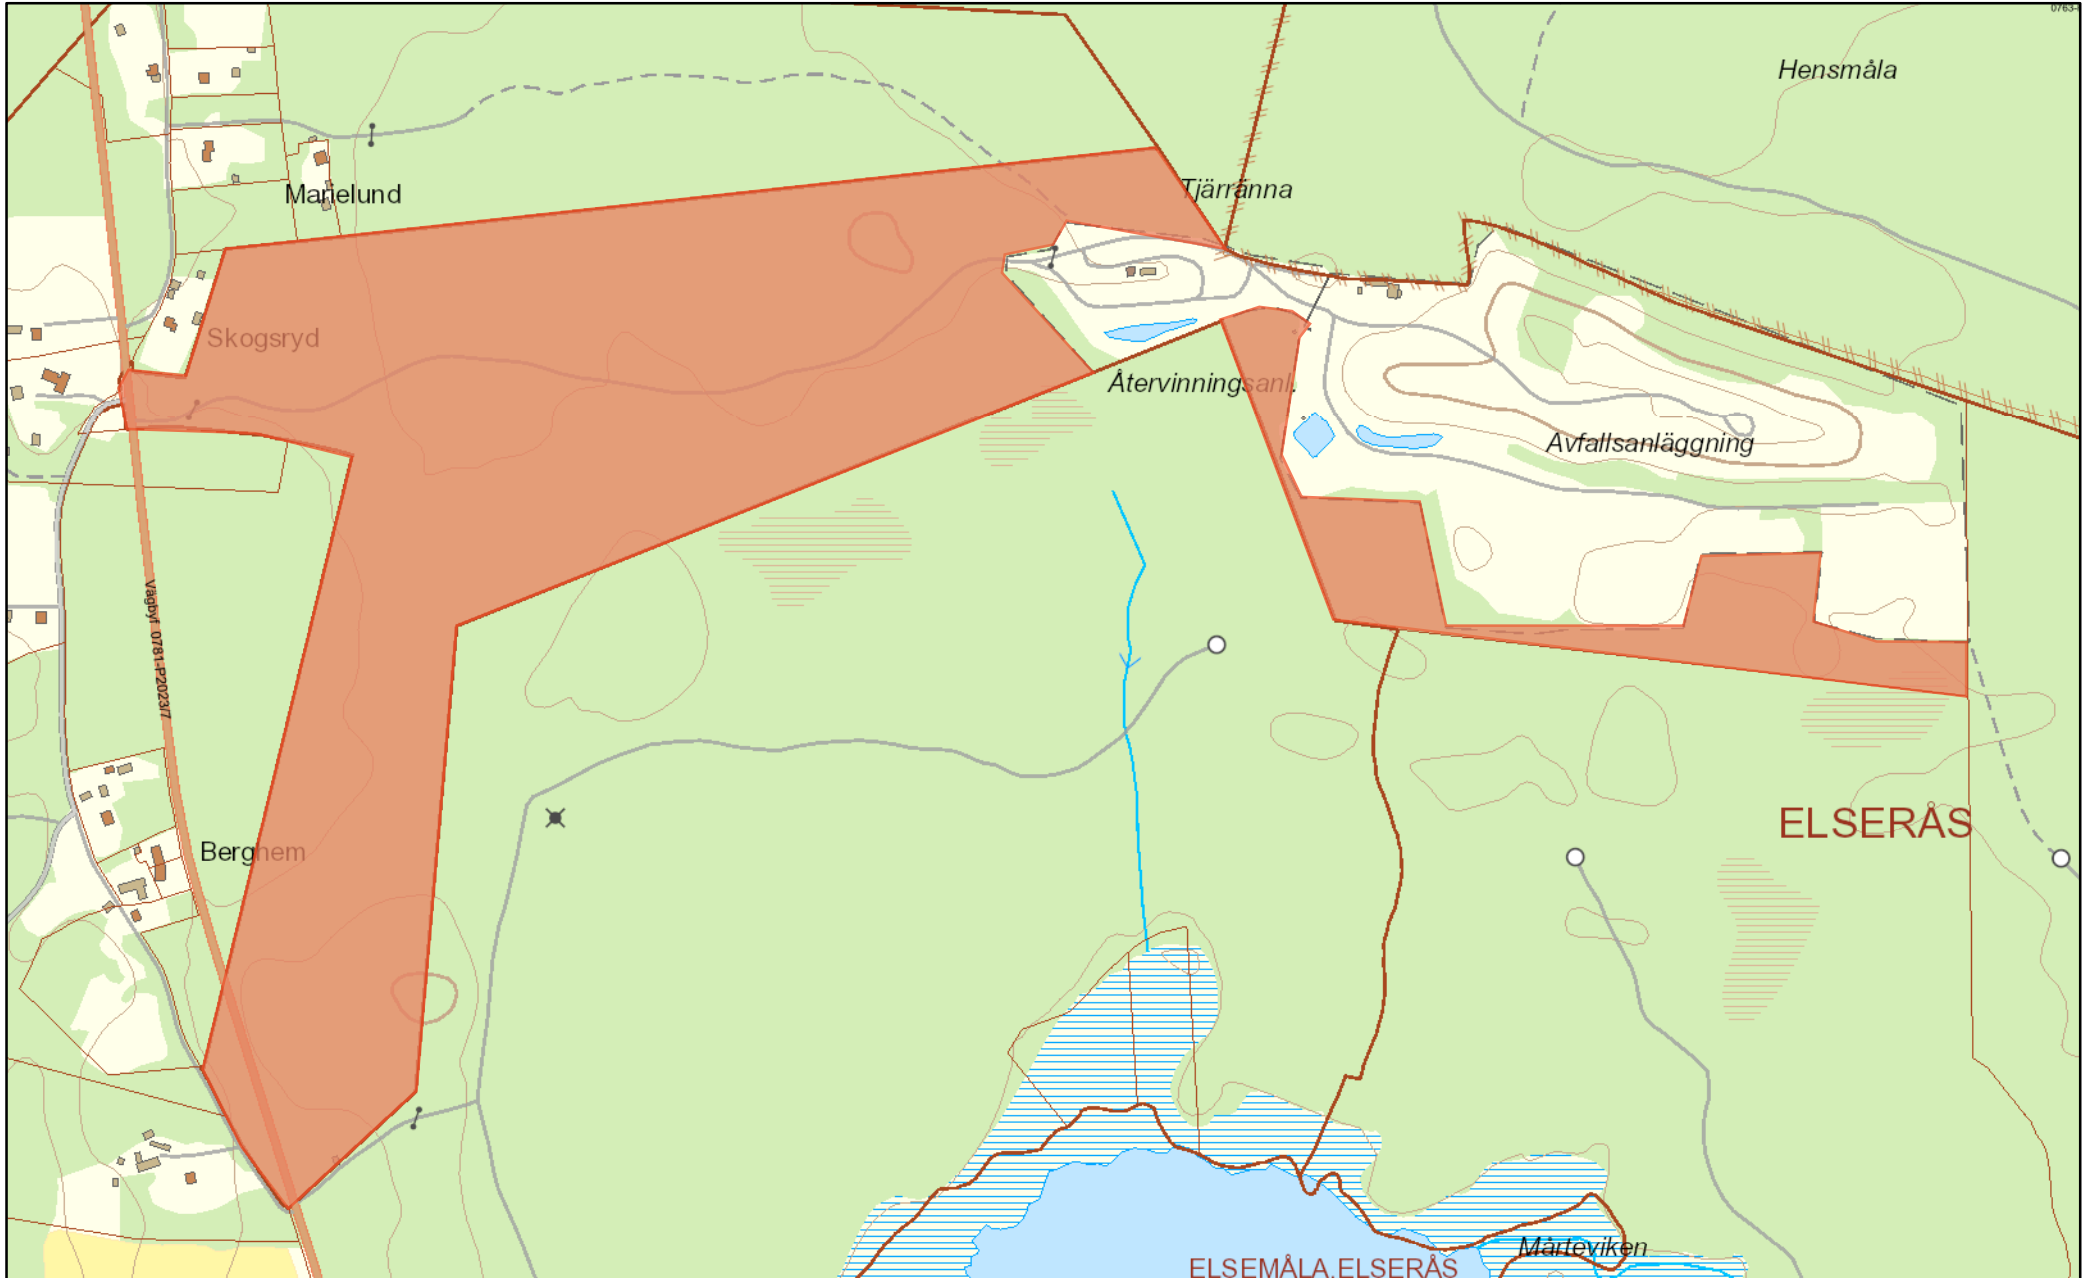

Elserås 1:7

0 90 180 270 360 Meter

Arrendeområde

Datum: 2024-10-16

Skala: 1:7 000