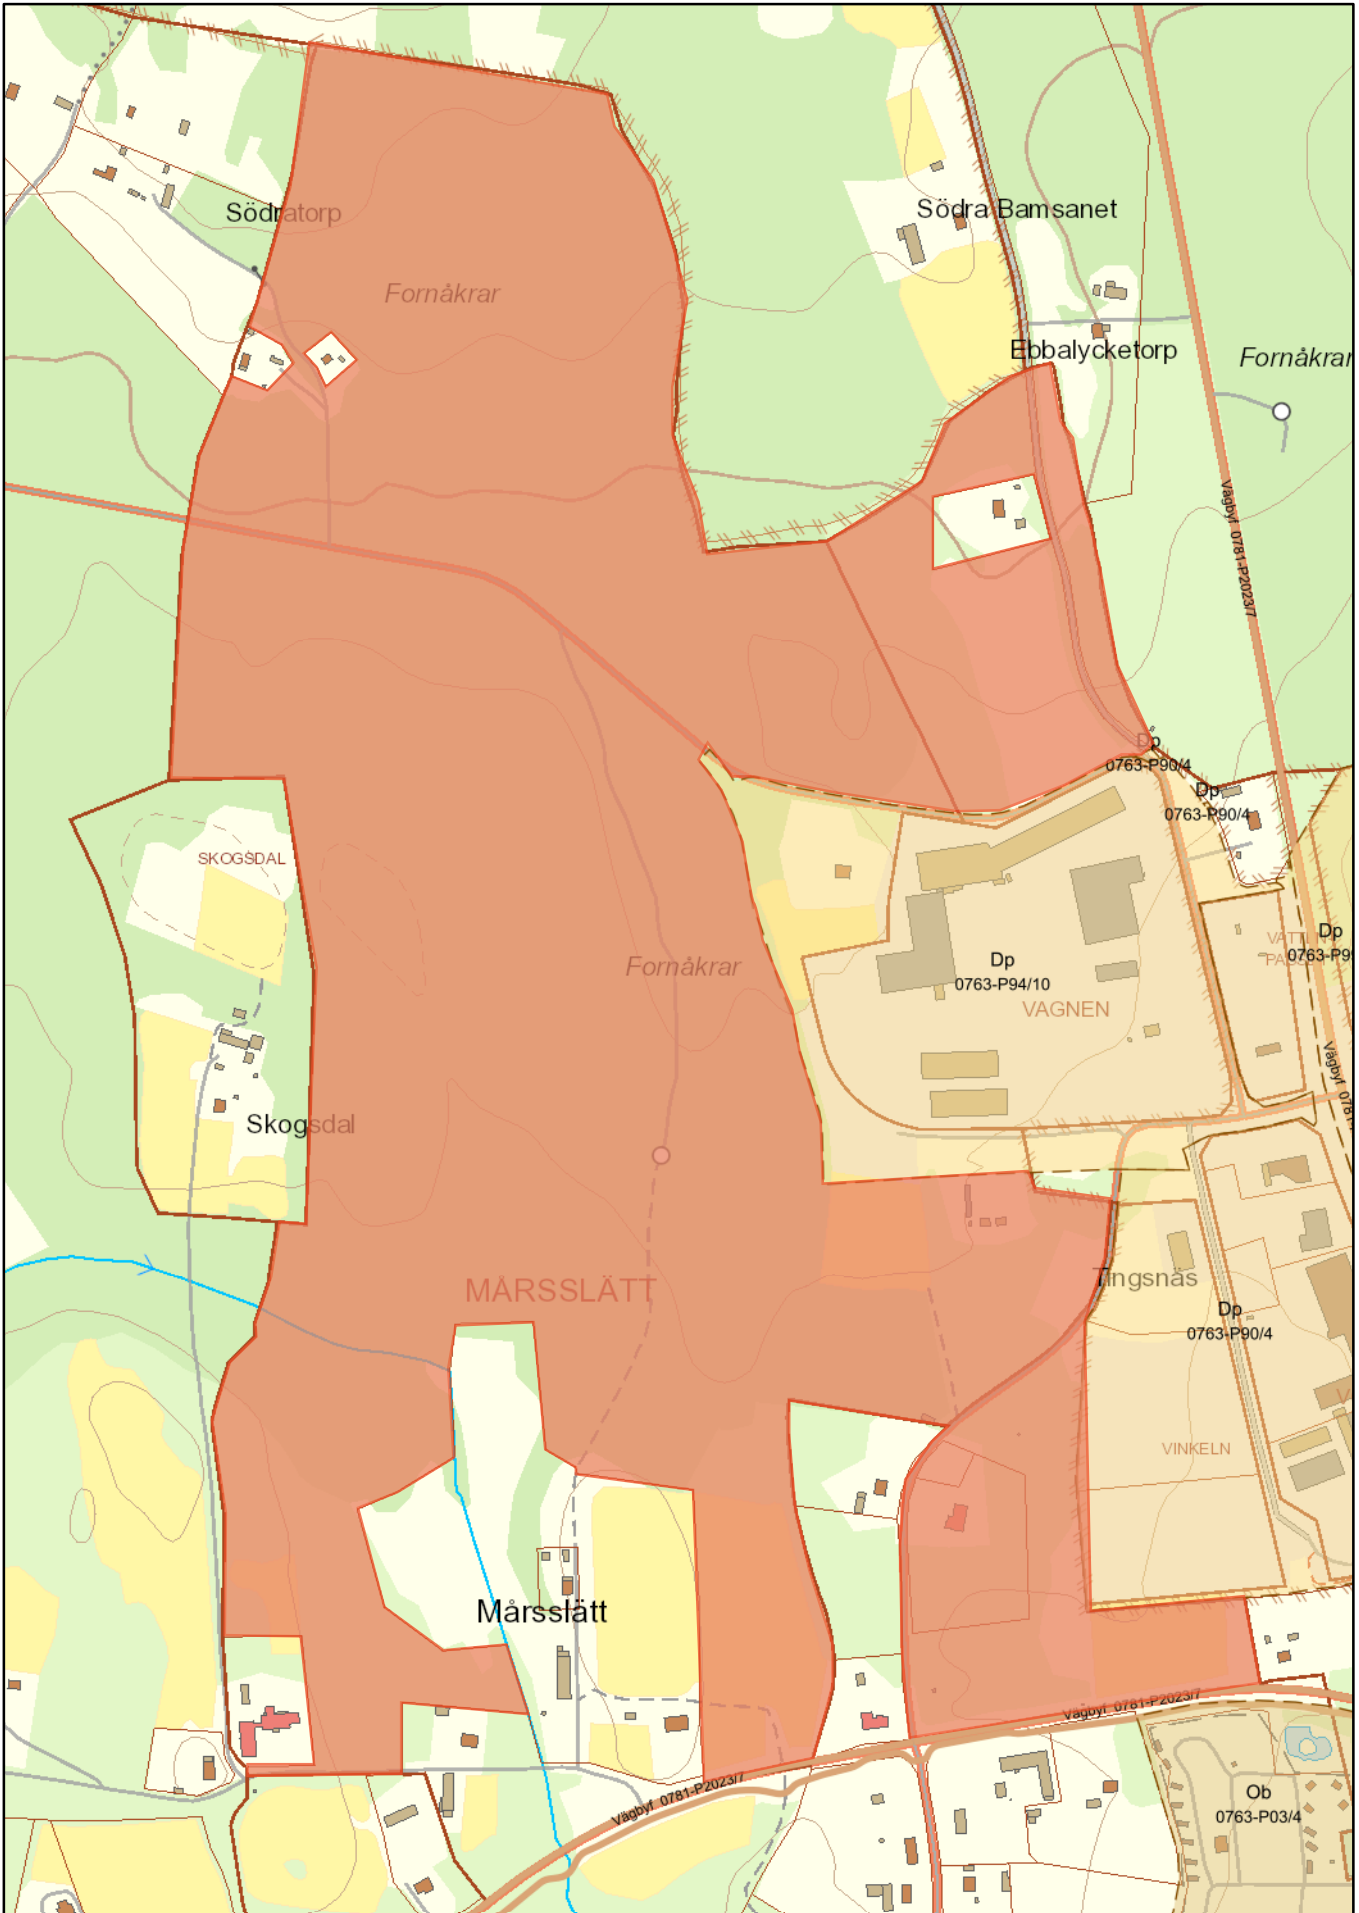

# Mårsslätt 1:2 och Tingsryd 1:51

0 75 150 225 300 Meter

 Arrendeområde

Datum: 2024-10-16

Skala: 1:6 000