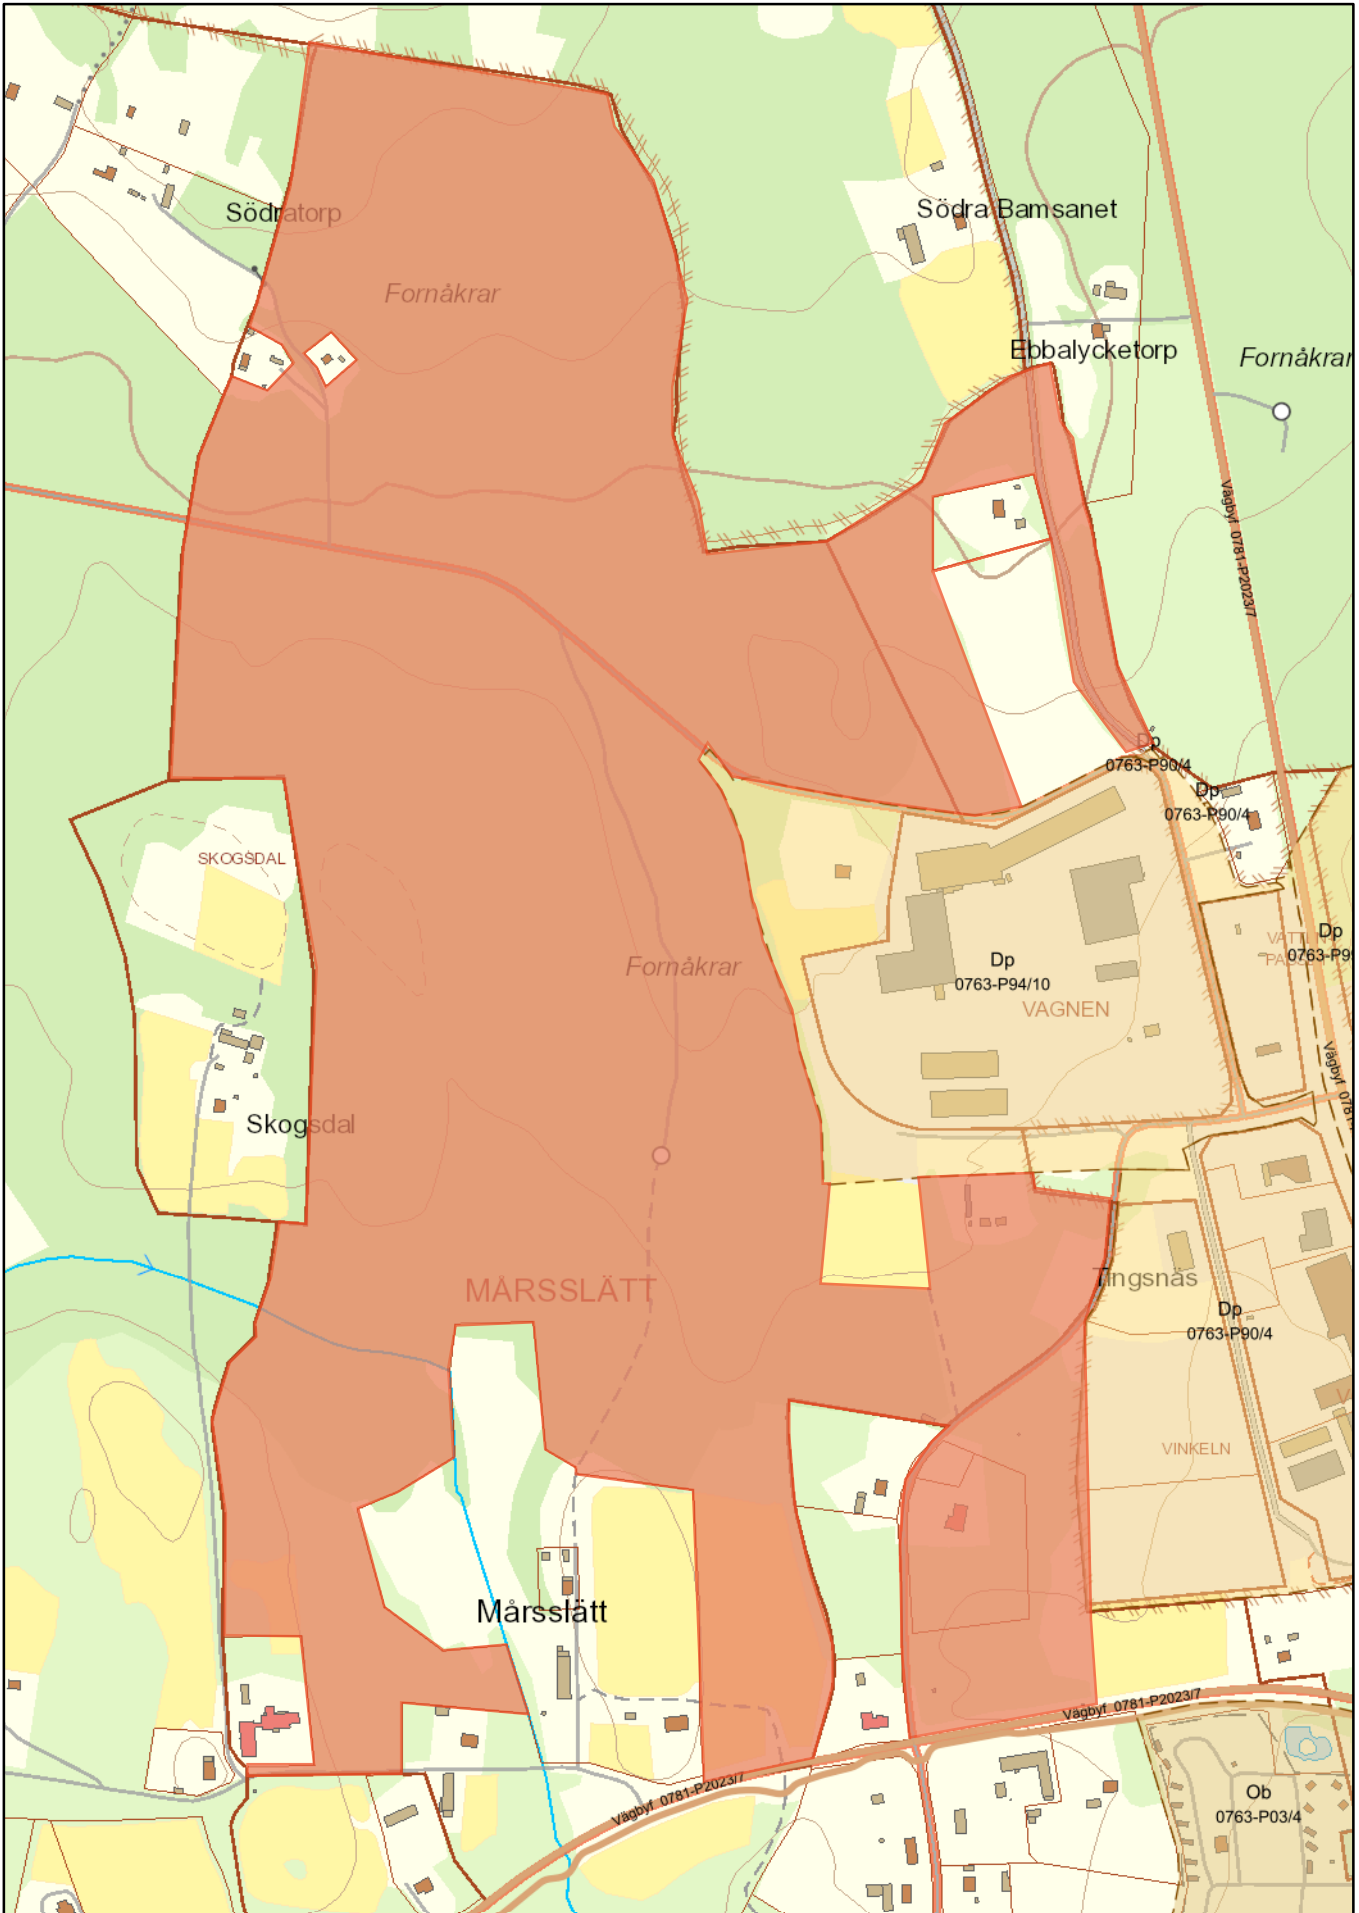

# Mårsslätt 1:2 och Tingsryd 1:51

0 75 150 225 300 Meter

 Arrendeområde

Datum: 2024-10-16

Skala: 1:6 000